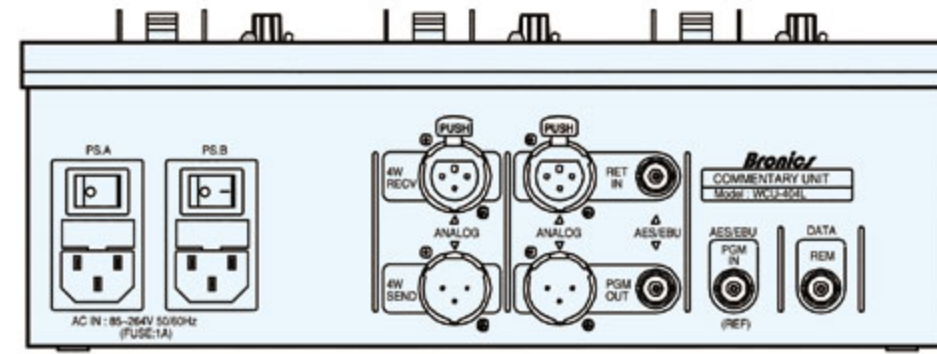

WCU-404L/R(스포츠 중계용)

WCU-404L Commentary Unit

WCU-404R Commentary Unit / Remote

Rear View

Side View

WCU-404L장비는 4 wire 전용선으로 스포츠 중계시에 아나운서와 해설자가 헤드셋을 이용, 방송되는 프로그램을 모니터하며 현장 중계방송을 진행하기 위한 장비이다. 방송신호의 입출력은 Analog, Digital 모두 가능하다. WCU-404R 없이 단독으로 사용할 수 있다. WCU-404R은 한대의 장비로 WCU-404L 4대를 원격으로 신호의 크기를 감시하면서 조정할 수 있는 장비이다.

Features

WCU-404L

- ▣ 3 CH Commentator(Mic/Headset) by Fader
- ▣ CH 3(Mic / Line selectable)
- ▣ 4 wire SEND / RECEIVE system
- ▣ AES digital IN (RET)/ OUT(PGM)
- ▣ 1 KHz Tone Oscillator
- ▣ VU Level meter
- ▣ Headset volume control
- ▣ Level control by WCU-404R
- ▣ Dual power supply

WCU-404R

- ▣ 4x WCU-404L Remote level control
- ▣ 4 VU level meter
- ▣ Dual power supply

Ordering Information

- WCU-404L Commentary Unit
- WCU-404R Commentary Unit / Remote
- HMD25XQ Headset(Sennhiser)

Technical Specification

WCU-404L

Mic Input	
Impedance	150Ω Transformer balanced
Level	-60dBu / -50dBu (selectable)
Line Input	
Impedance	600Ω Transformer balanced
Level	+4dBm
Line Output	
Impedance	600Ω Transformer balanced
Level	+4dBm
Digital Input(RET)	
Format	AES/EBU
Impedance	110Ω Transformer
Sampling	48KHz
Digital Output(PGM)	
Format	AES/EBU
Impedance	110Ω Transformer
Sampling	48KHz
Tone Oscillator	
Frequency	1KHz
Remote Control	
Data	RS-485
Performance	
Frequency Response	±1dB(20Hz to 20KHz)
THD	<0.5%