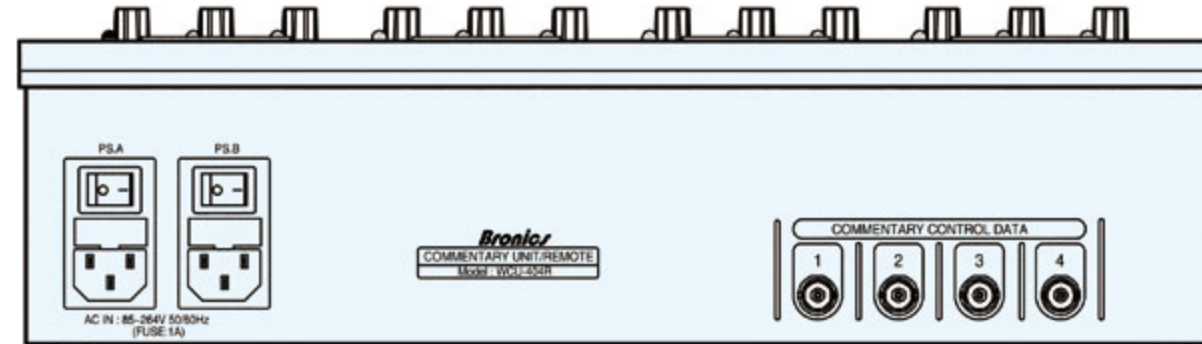

WCU-404L/R(스포츠 중계용)

WCU-404L Commentary Unit

WCU-404R Commentary Unit / Remote

Rear View

Side View

WCU-404L장비는 4 wire 전용선으로 스포츠 중계시에 아나운서와 해설자가 헤드셋을 이용, 방송되는 프로그램을 모니터하며 현장 중계방송을 진행하기 위한 장비이다. 방송신호의 입출력은 Analog, Digital 모두 가능하다. WCU-404R 없이 단독으로 사용할 수 있다. WCU-404R은 한대의 장비로 WCU-404L 4대를 원격으로 신호의 크기를 감시하면서 조정할 수 있는 장비이다.

Features

WCU-404L

- ▣ 3 CH Commentator(Mic/Headset) by Fader
- ▣ CH 3(Mic / Line selectable)
- ▣ 4 wire SEND / RECEIVE system
- ▣ AES digital IN (RET)/ OUT(PGM)
- ▣ 1 KHz Tone Oscillator
- ▣ VU Level meter
- ▣ Headset volume control
- ▣ Level control by WCU-404R
- ▣ Dual power supply

WCU-404R

- ▣ 4x WCU-404L Remote level control
- ▣ 4 VU level meter
- ▣ Dual power supply

Ordering Information

- WCU-404L Commentary Unit
- WCU-404R Commentary Unit / Remote
- HMD25XQ Headset(Sennhiser)

Technical Specification

General

Power	Free voltage(AC 85~264V) 60Hz
Dimensions	WCU-404L 310(W)×105(H)×283(D)mm WCU-404R 401(W)×99(H)×283(D)mm

Application

Note : Specifications are subject to change without notice