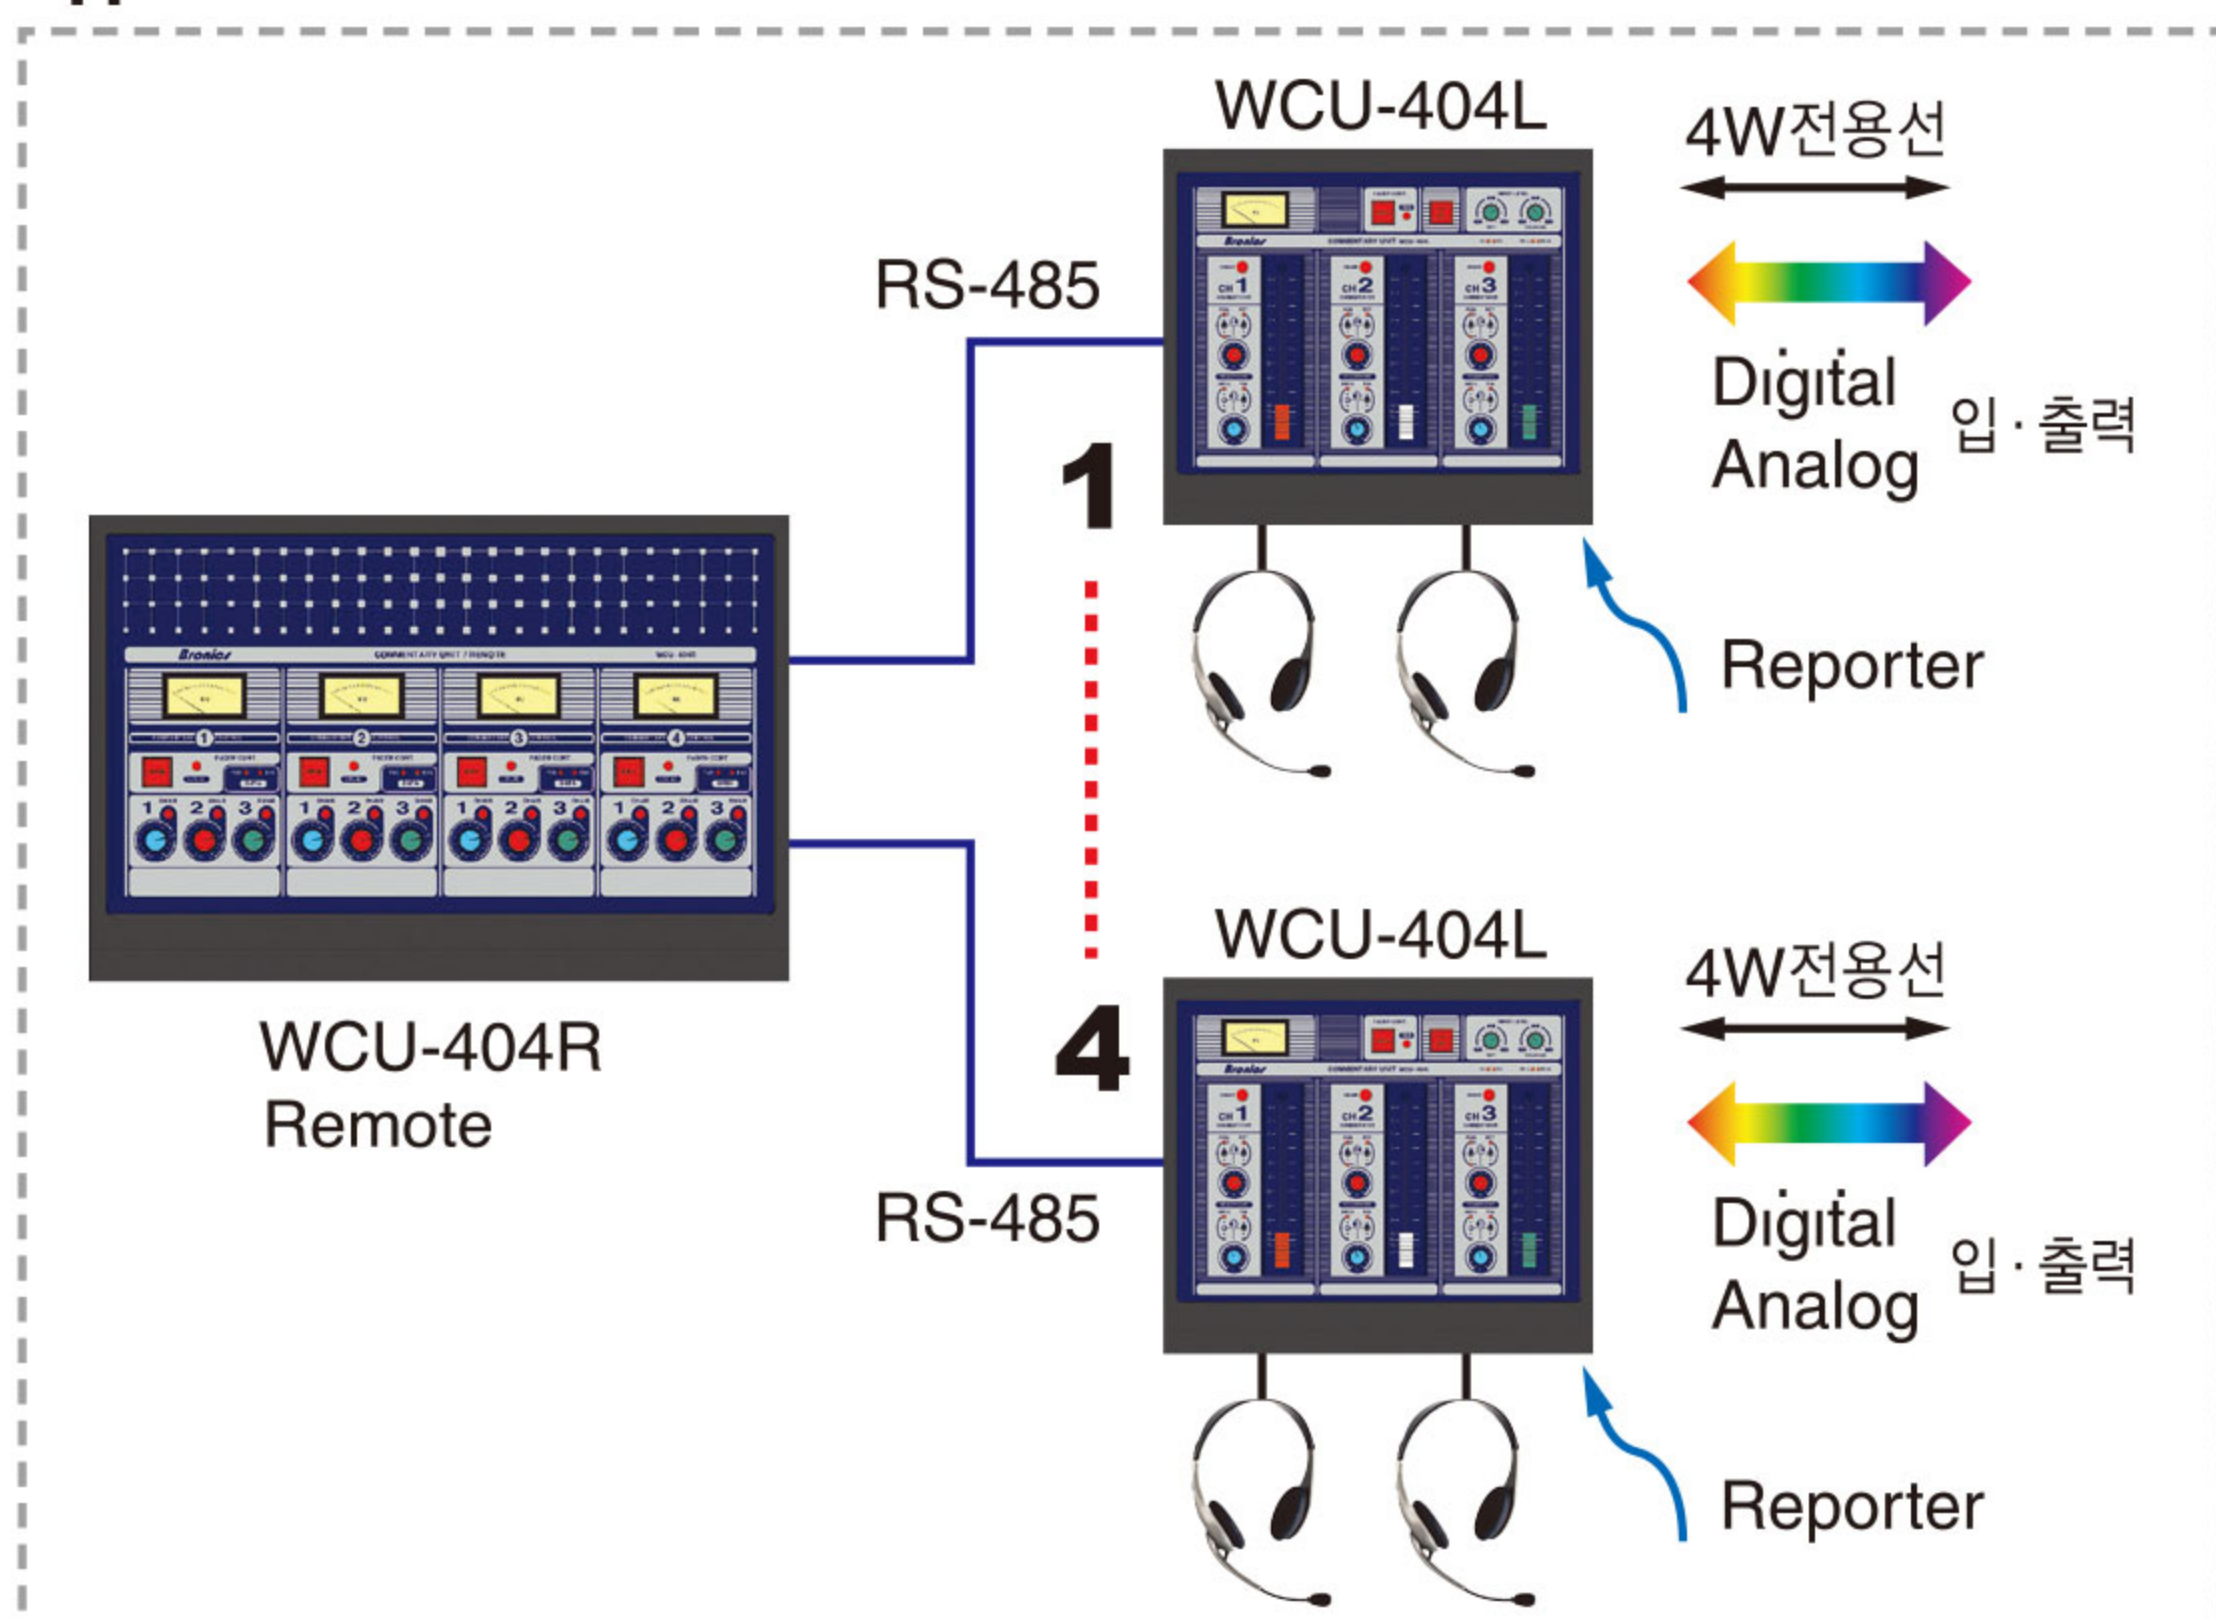

Application

Note : Specifications are subject to change without notice