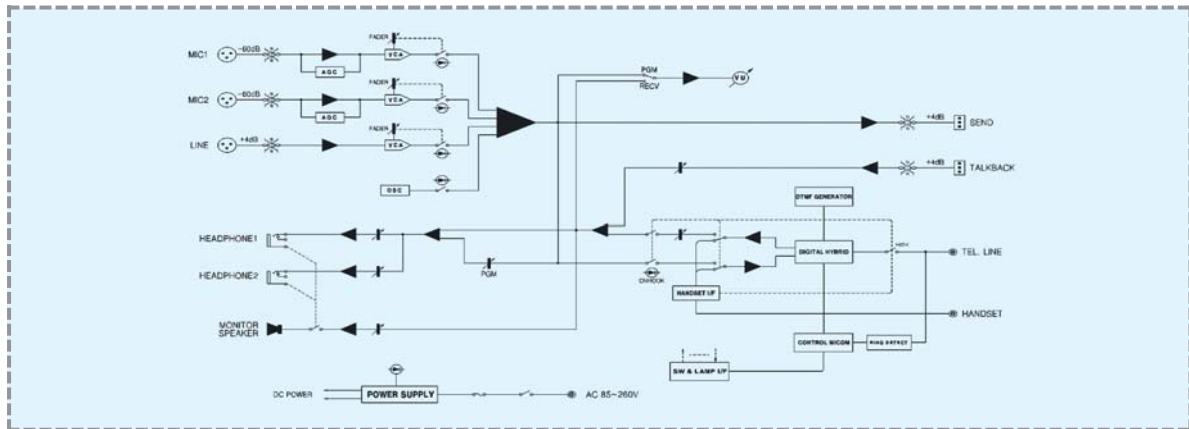

WCU-324F

WCU-324F 4 Wire/2Wire Commentator

Rear View

Front View

WCU-324F는 원격지에서 방송하는데 사용되는 장비로서 아나운서나 리포터가 방송국에서 보내 주는 신호를 헤드폰으로 들으면서 2개의 마이크와 하나의 Line입력을 4 wire(전용회선)나 2 wire(일반 전화회선)를 이용, 방송을 하도록 해 준다. 특히 중계차나 중계방송에 이용할 수 있다.

Features

- Desk Top Type
- 1 KHz Tone Oscillator
- Telephone 탑재
- 10 dot LED Level Meter 및 Selector
- 4 Wire(전용회선)/2 Wire(일반전화회선) 사용가능
- 각입력별Level조정용VR
- Fader 및VCA를사용한회로
- 내부스피커및헤드폰조정용VR
- 2 CH 마이크, 1 CH AUX 입력
- Free Voltage(AC 85 264 볼트, 50/60 Hz)

Technical Specification

Input		Output	
Mic Level	-50 dBu Normal	PGM/SEND Level	+4 dBu Normal
Impedance	150 ohm Transformer Balanced	Impedance	600 ohm Transformer Balanced
Aux Level	+4 dBu Nominal	Monitor Output	
Impedance	600 ohm Transformer Balanced	Headphone	300 ohm Active Balanced
Talkback Level	+4 dBu Normal	Speaker	0.5 Watts
Impedance	600 ohm Transformer Balanced	Performance	
Tone Generator	1 KHz	Frequency Response	± 0.5 dB, 20Hz to 20KHz
Level Meter		THD+N	≤ ± 0.5%(20Hz to 20KHz B.W)
Device	LED	Noise(AUX)	≤ -60dB(20Hz to 20KHz B.W)
Display	10 dot	Noise(Mic)	≤ -60db(20Hz to 20KHz B.W)
		Power	AC 85-264 Volts 50/60 Hz
		Dimensions	294(W) x 53(H) x 310(D)mm